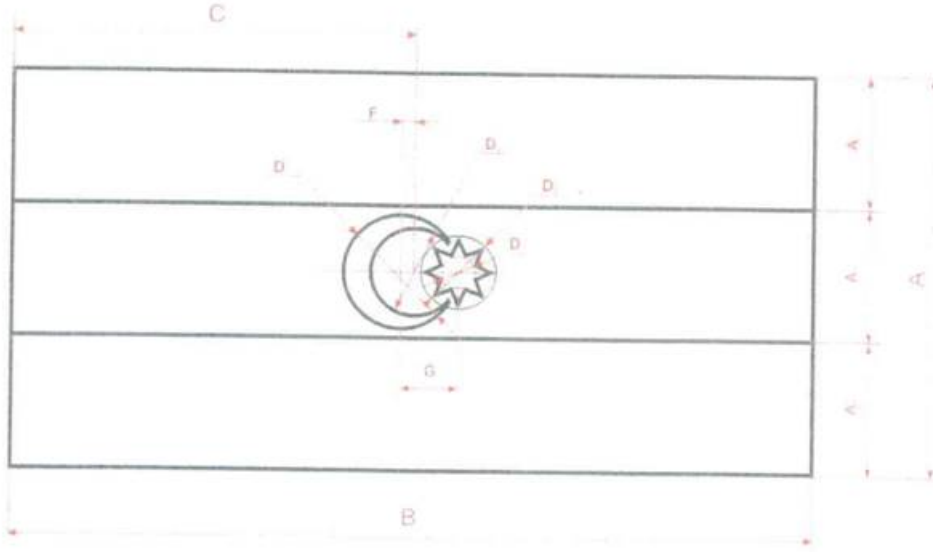

Azərbaycan Respublikası Dövlət Bayrağının ölçülərinin nisbəti		
A: Bayrağın eni	1	A
B: Bayrağın uzunluğu	2	A
A ₁ : Bayrağın mavi zolağının eni	1/3	A
A ₂ : Bayrağın qırmızı zolağının eni	1/3	A
A ₃ : Bayrağın yaşıl zolağının eni	1/3	A
C: Bayrağın sol kənarından aypananın daxili çevrəsinin mərkəzinədək olan məsafə	0,5	B
D: Aypananın xarici çevrəsinin diametri	0,286	A
D ₁ : Aypananın daxili çevrəsinin diametri	0,220	A
D ₂ : Ulduzun xarici çevrəsinin diametri	0,166	A
D ₃ : Ulduzun daxili çevrəsinin diametri	0,078	A
F: Aypananın daxili və xarici çevrələrinin mərkəzləri arasındakı məsafə	0,035	A
G: Ulduz çevrəsinin mərkəzi ilə aypananın xarici çevrəsinin mərkəzi arasındakı məsafə	0,140	A